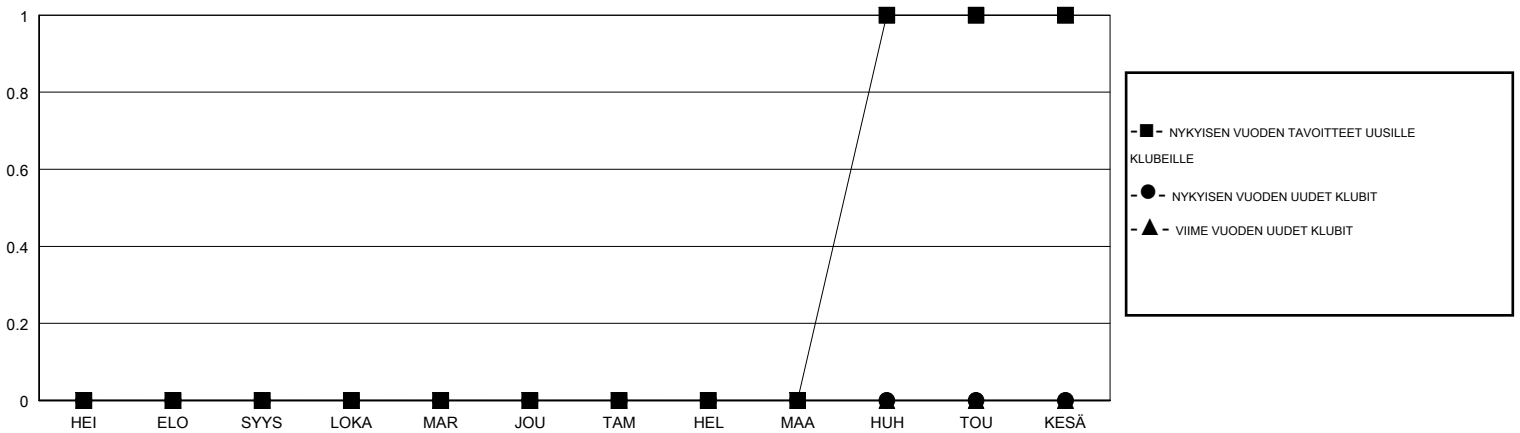

MONTHLY MEMBERSHIP PROGRESS REPORT

District 107 C

Results as of: 12/31/2018

GMT: ANTTI FORSELL

SIJAINI FINLAND

GMT VAALIPIIRI

Klubit				jäsenä			
TULOKSET 2018-2019				TULOKSET 2018-2019			
NELJÄNNES	UUDEN KLUBIN TAVOITE	UUDET KLUBIT	LOPETETUT KLUBIT	NELJÄNNES	JÄSENKASVUN NETTOTAVOITE	TOTEUTUNUT JÄSENKASVU	POISTETUT JÄSENET (mukaan lukien siirrot)
HEI/ELO/SYYS	0	0	2	HEI/ELO/SYYS	-18	14	44
LOKA/MAR/JOU	0	0	0	LOKA/MAR/JOU	5	33	35
TAM/HEL/MAA	0	0	0	TAM/HEL/MAA	17	0	0
HUH/TOU/KESÄ	1	0	0	HUH/TOU/KESÄ	1	0	0

TAVOITTEET JA UUDET KLUBIT, KUMULATIIVINEN

TAVOITTEET JA JÄSENET, KUMULATIIVINEN

LAKKAUTETUT KLUBIT: 2	30 CLUBS OF 91 LISÄNNYT YHDEN TAI USEAMMAN UUTTA JÄSENTÄ	SUKUPUOLIJAKAUMA MIES 1,681 (73.34%) NAINEN 611 (26.66%) Naispuolisten jäsenten prosenttiosuuden tavoite toimivuonna: 27%
ERONNEET JÄSENET	KLIKKAA TÄSTÄ NÄHDÄKSESI KUMULATIIVISET JÄSENTIEDOT	PERHEJÄSENIÄ YHTEENSÄ 6 PERHEJÄSENET, JOTKA MAKSAVAT PUOLET JÄSENMAKSUSTA 3
KUOLLUT 10		
KLUBI LAKKAUTETTU 0		
MUUT 69		
YHTEENSÄ 79		