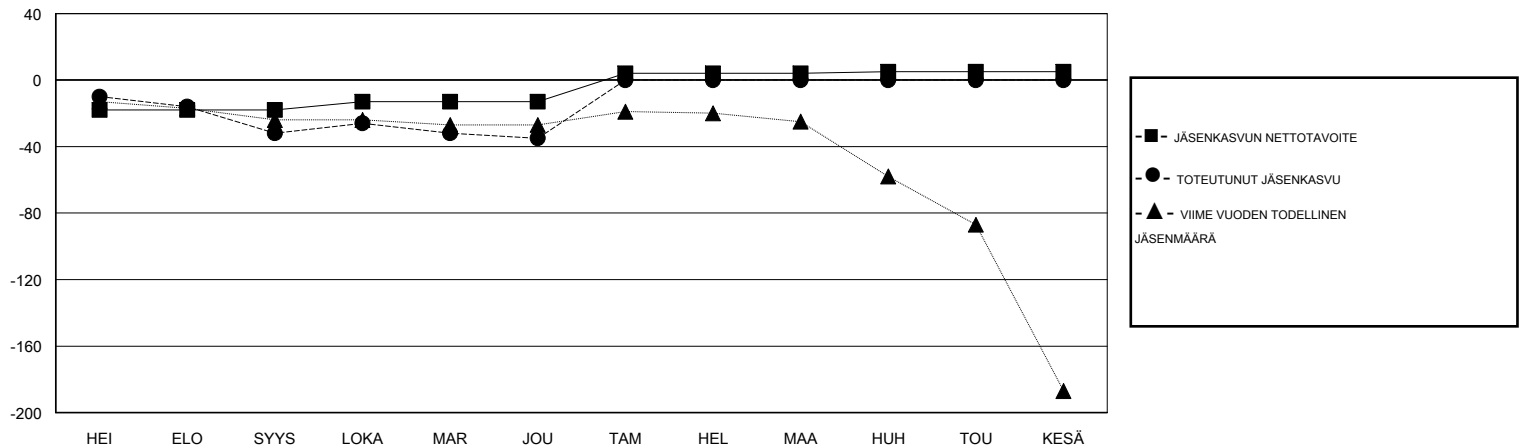

MONTHLY MEMBERSHIP PROGRESS REPORT

District 107 C

Results as of: 12/31/2018

GMT: ANTTI FORSELL

SIJAINI FINLAND

GMT VAALIPIIRI

Klubit				jäsenä			
TULOKSET 2018-2019				TULOKSET 2018-2019			
NELJÄNNES	UUDEN KLUBIN TAVOITE	UUDET KLUBIT	LOPETETUT KLUBIT	NELJÄNNES	JÄSENKASVUN NETTOTAVOITE	TOTEUTUNUT JÄSENKASVU	POISTETUT JÄSENET (mukaan lukien siirrot)
HEI/ELO/SYYS	0	0	2	HEI/ELO/SYYS	-18	14	44
LOKA/MAR/JOU	0	0	0	LOKA/MAR/JOU	5	33	35
TAM/HEL/MAA	0	0	0	TAM/HEL/MAA	17	0	0
HUH/TOU/KESÄ	1	0	0	HUH/TOU/KESÄ	1	0	0

TAVOITTEET JA UUDET KLUBIT, KUMULATIIVINEN

TAVOITTEET JA JÄSENET, KUMULATIIVINEN

LAKKAUTETUT KLUBIT: 2	30 CLUBS OF 91 LISÄNNYT YHDEN TAI USEAMMAN UUTTA JÄSENTÄ	SUKUPUOLIJAKAUMA MIES 1,681 (73.34%) NAINEN 611 (26.66%) Naispuolisten jäsenten prosenttiosuuden tavoite toimivuonna: 27%
ERONNEET JÄSENET	KLIKKAA TÄSTÄ NÄHDÄKSESI KUMULATIIVISET JÄSENTIEDOT	PERHEJÄSENIÄ YHTEENSÄ 6 PERHEJÄSENET, JOTKA MAKSAVAT PUOLET JÄSENMAKSUSTA 3
KUOLLUT 10		
KLUBI LAKKAUTETTU 0		
MUUT 69		
YHTEENSÄ 79		